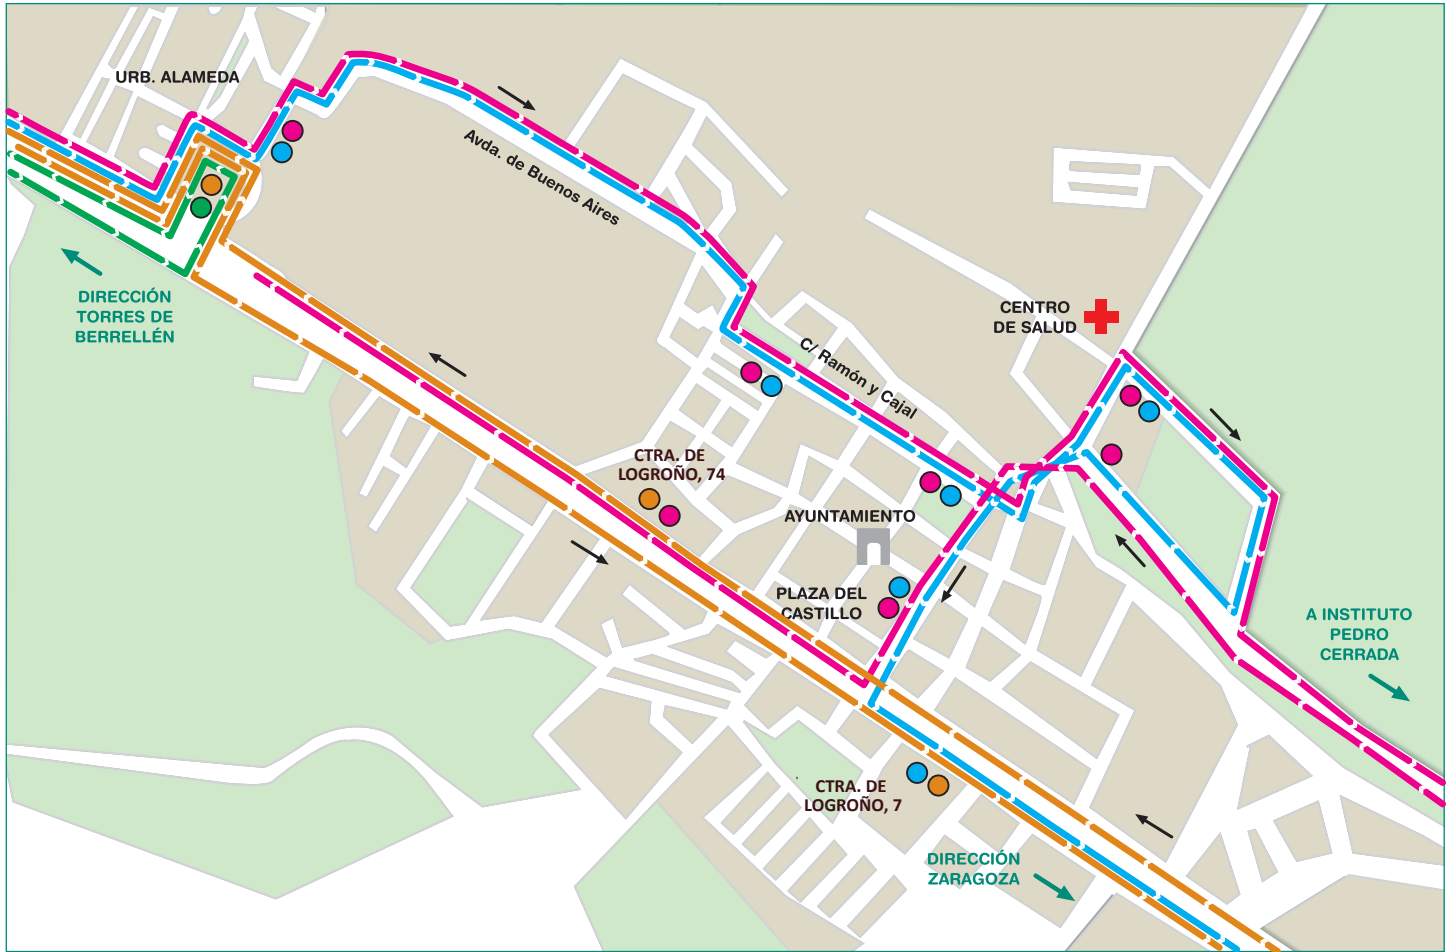

CONSORCIO DE TRANSPORTES
DEL ÁREA DE ZARAGOZA

Servicio prestado por:

CONSORCIO DE TRANSPORTES
DEL ÁREA DE ZARAGOZA

ITINERARIO	Zaragoza Ayerly	Utebo (Instituto)	Casetas (Centro de Salud)	Casetas (Pza. del Castillo)	Casetas (Urb. Alameda)	Sobradriel	La Joyosa	Torres de Berrellén	ITINERARIO	
→	LUNES A VIERNES LABORABLES				→	LUNES A VIERNES LABORABLES				→
1	6:45				7:10	7:13	7:19	7:25	1	
4					7:40	7:43	7:49	7:55	4	
3		8:20	8:23	8:26	8:30	8:33	8:39	8:45	3	
1	13:20				13:50	13:53	13:59	14:05	1	
3		14:35	14:37	14:40	14:44	14:47	14:53	15:00	3	
4					15:25	15:28	15:34	15:40	4	
1	19:45				20:15	20:18	20:24	20:30	1	
→	SÁBADOS , DOMINGOS Y FESTIVOS				→	SÁBADOS , DOMINGOS Y FESTIVOS				→
1	8:20				8:45	8:48	8:54	9:00	1	
1	13:35				14:00	14:03	14:09	14:15	1	
1	20:30				20:55	20:58	21:04	21:10	1	

ITINERARIO	Sobradriel	Torres de Berrellén	La Joyosa	Casetas (Urb. Alameda)	Casetas (Centro de Salud)	Utebo (Instituto)	Zaragoza Ayerly	ITINERARIO	
→	LUNES A VIERNES LABORABLES				→	LUNES A VIERNES LABORABLES			→
4	7:13	7:25	7:28	7:40				4	
3	7:43	7:55	7:58	8:07	8:12	8:15		3	
2	8:33	8:45	8:48	9:00	9:05		9:35	2	
3	13:53	14:05	14:08	14:20	14:25	14:27		3	
4	14:47	15:00	15:03	15:15				4	
1	15:28	15:40	15:43	15:52			16:22	1	
1	20:18	20:30	20:33	20:42			21:12	1	
→	SÁBADOS , DOMINGOS Y FESTIVOS				→	SÁBADOS , DOMINGOS Y FESTIVOS			→
1	8:48	9:00	9:03	9:15			9:40	1	
1	14:03	14:15	14:18	14:30			14:55	1	
1	20:58	21:10	21:13	21:25			21:50	1	

- ITINERARIO 1: Torres de Berrellén - Casetas - Zaragoza
- ITINERARIO 2: Torres de Berrellén - Casetas (Centro de Salud) - Zaragoza
- ITINERARIO 3: Torres de Berrellén - Centro de Salud - Utebo (Instituto) - Torres de Berrellén
- ITINERARIO 4: Torres de Berrellén - Casetas - Torres de Berrellén